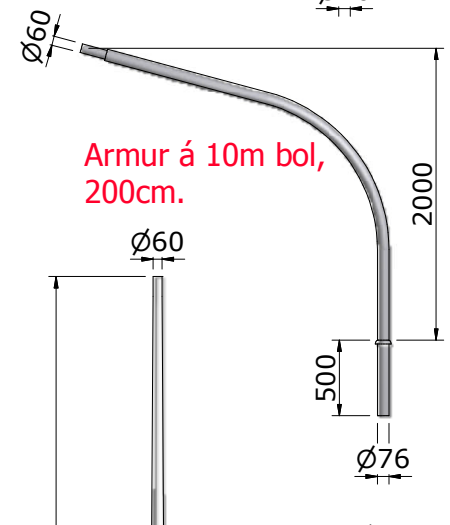

# Kónískir ljósastaurar og armar, yfirlitsmynd.

Staur 3-3,2m

Staur 4m

Staur 5m

Staur 6,3m

Staur 8m

8m bolur

Staur 10m

10m bolur

Staur 12m (Tvískiptur)

12m bolur

Heildarlengd á 12m staur = 14000