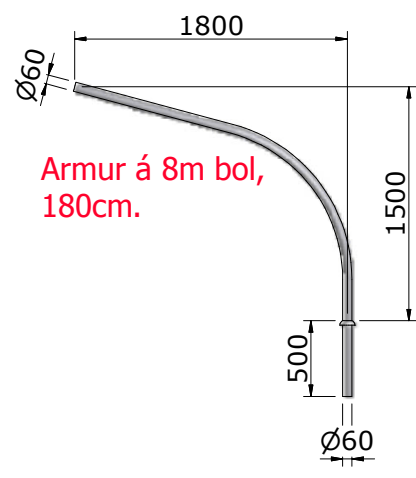

# Kónískir ljósastaurar og armar, yfirlitsmynd.

Staur 3-3,2m

Staur 4m

Staur 5m

Staur 6,3m

Staur 8m

8m bolur

Staur 10m

10m bolur

Staur 12m (Tvískiptur)

12m bolur

Heildarlengd á 12m staur = 14000