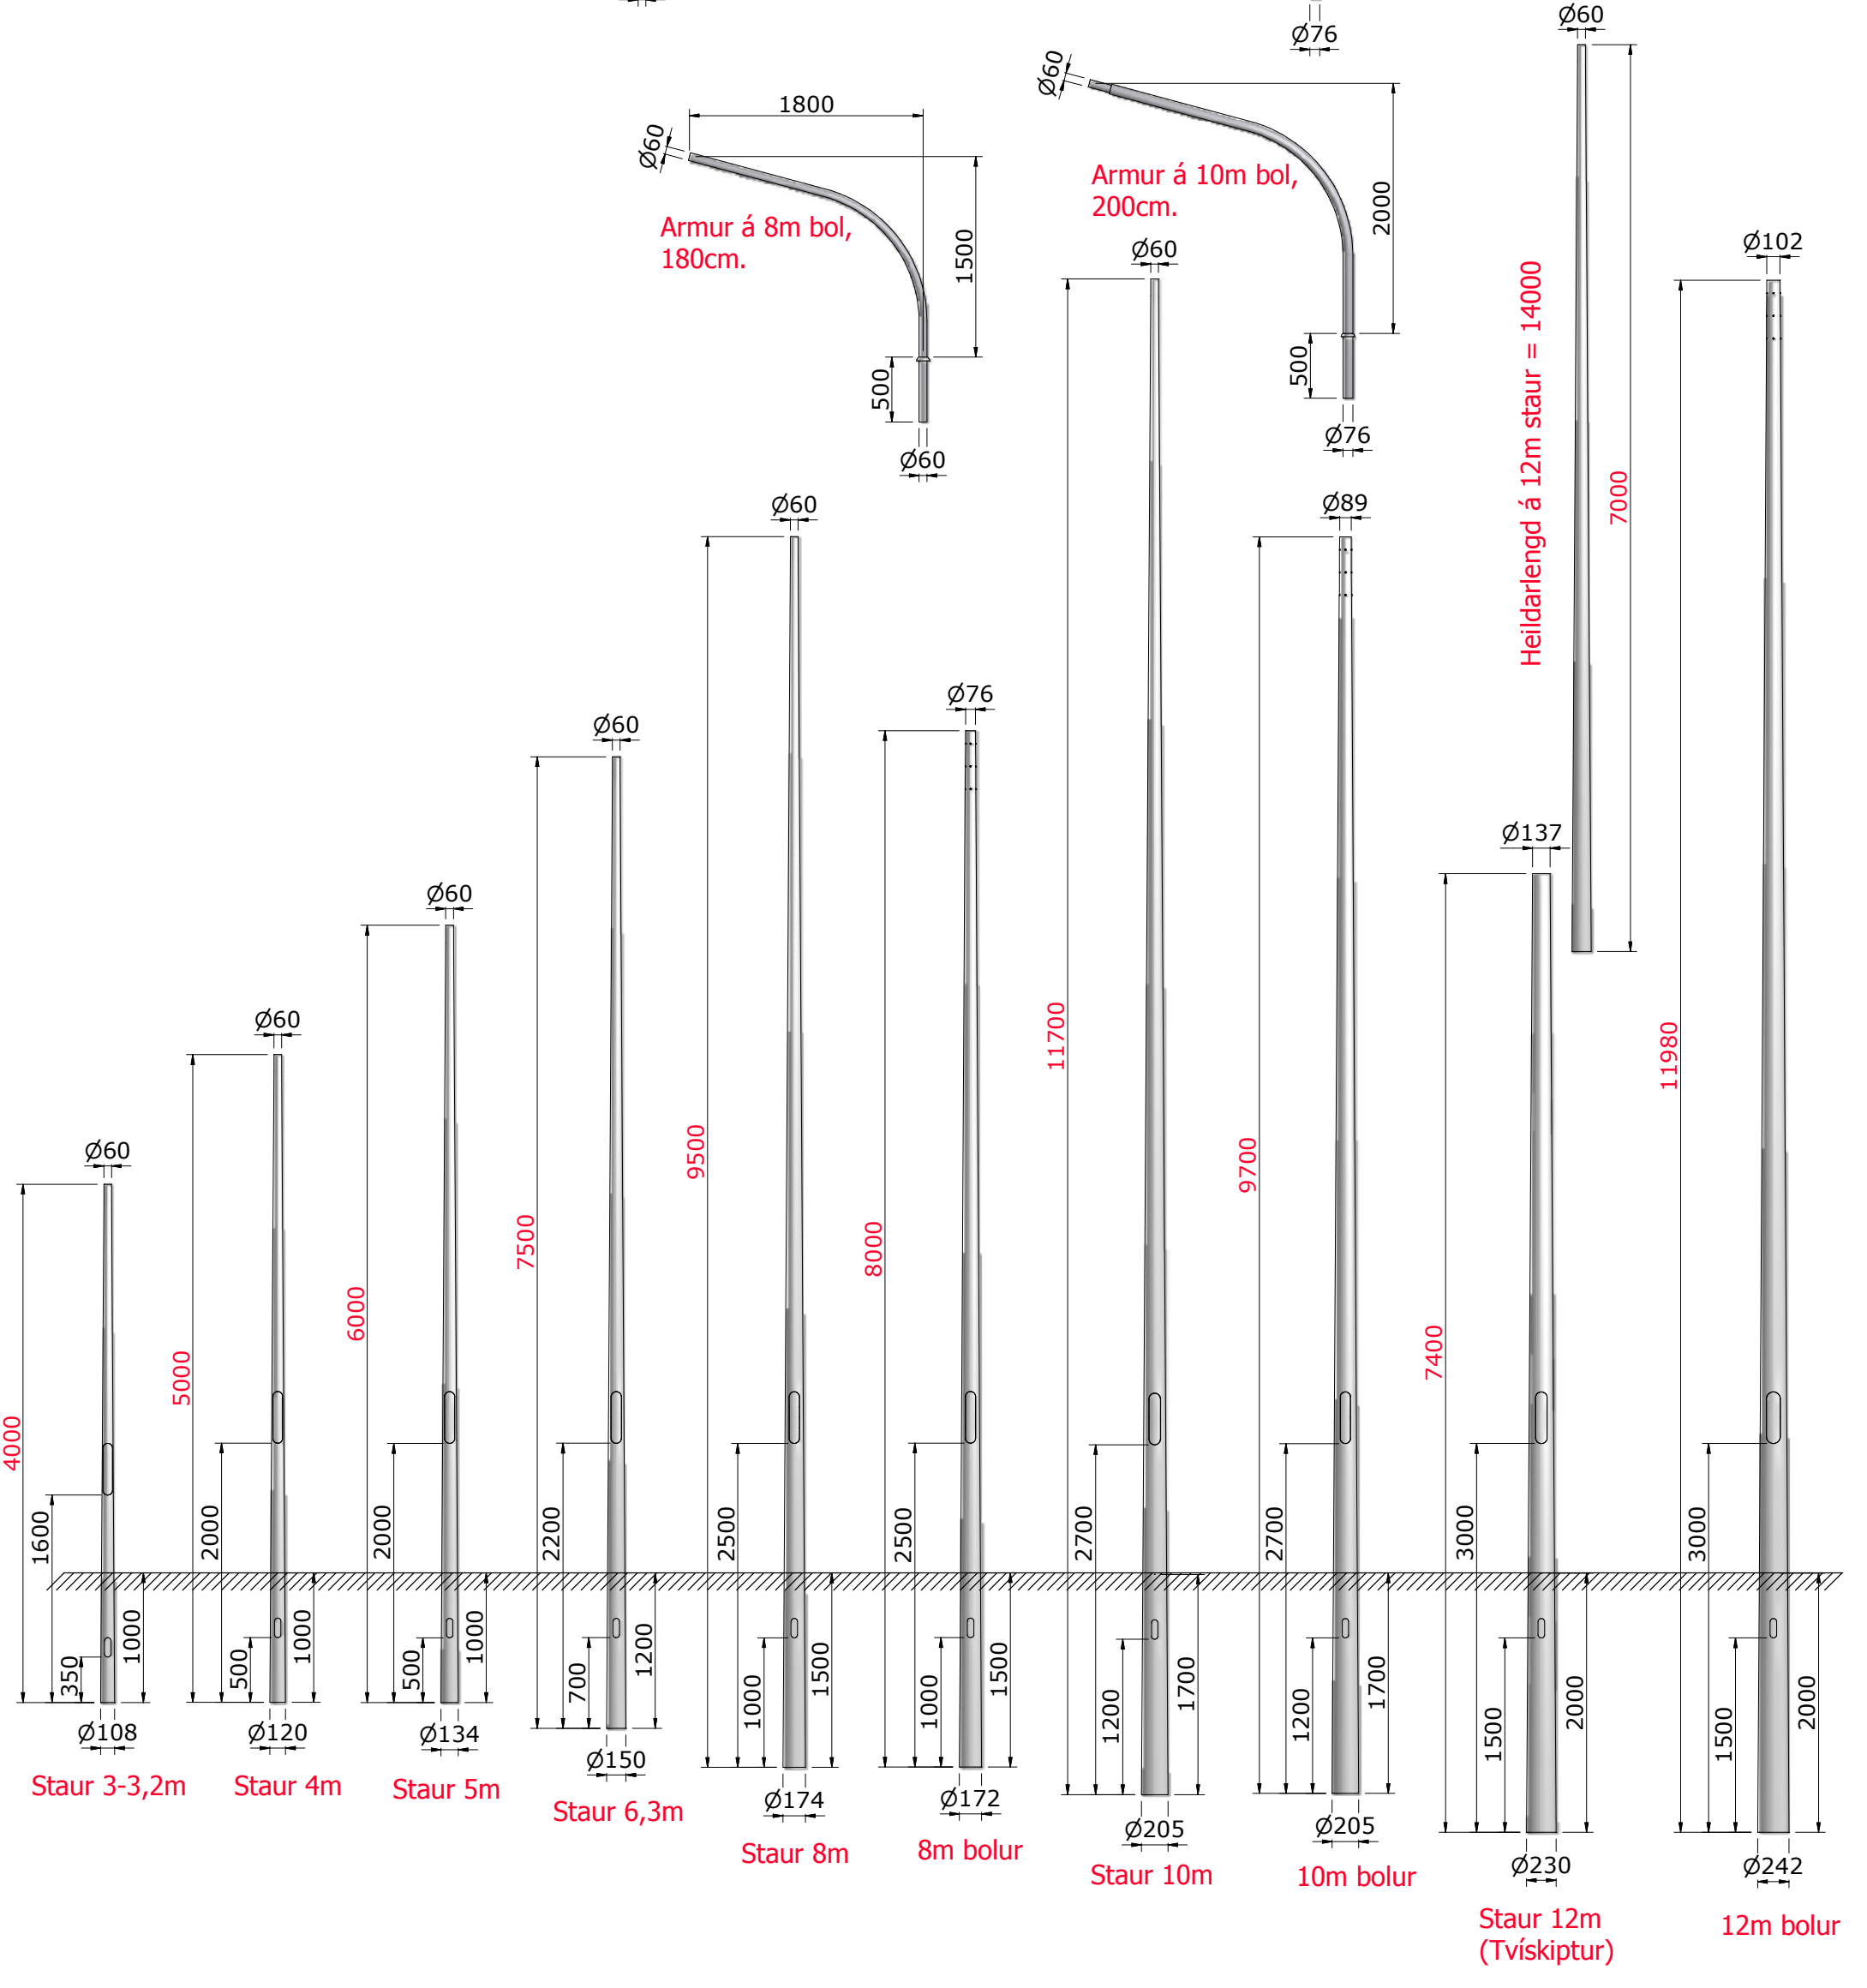

# Kónískir ljósastaurar og armar, yfirlitsmynd.

Staur 3-3,2m

Staur 4m

Staur 5m

Staur 6,3m

Staur 8m

8m bolur

Staur 10m

10m bolur

Staur 12m (Tvískiptur)

12m bolur

Heildarlengd á 12m staur = 14000