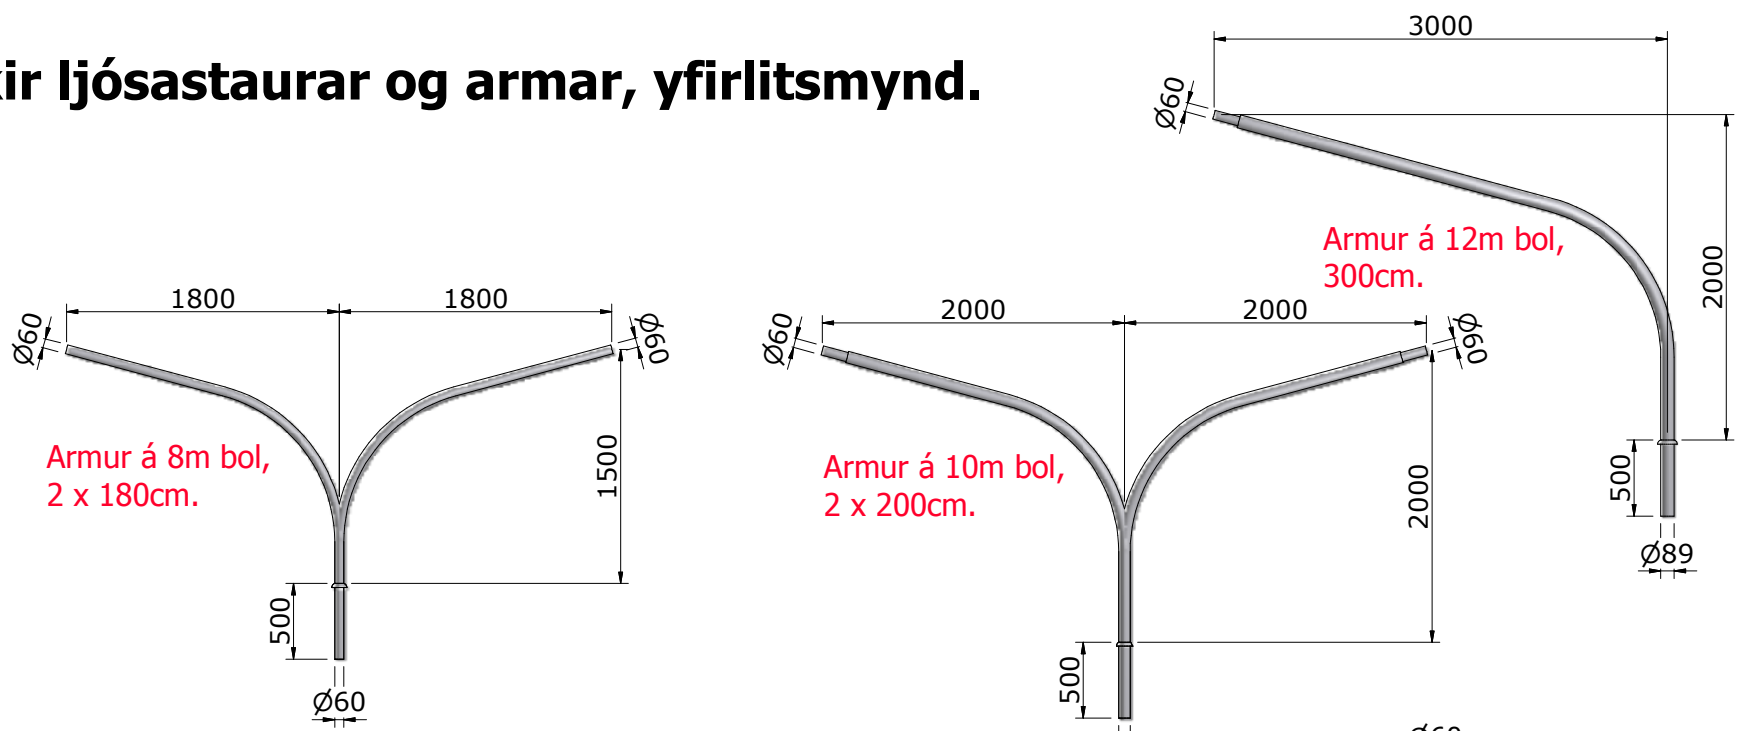

# Kónískir ljósastaurar og armar, yfirlitsmynd.

Staur 3-3,2m

Staur 4m

Staur 5m

Staur 6,3m

Staur 8m

8m bolur

Staur 10m

10m bolur

Staur 12m (Tvískiptur)

12m bolur

Heildarlengd á 12m staur = 14000