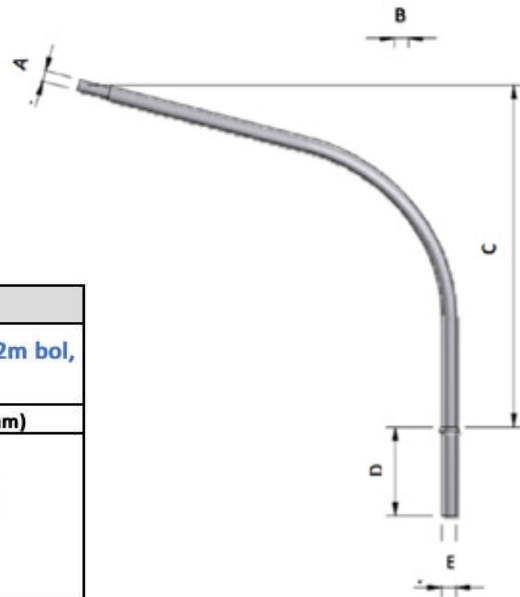

# TOPPAR FYRIR 60 MM

Tæknilegar upplýsingar					
Toppur F. 60mm, tvískiptur 2x200					
Gildi	Stærð (mm)/(gráðum)	Stærð (mm)/(gráðum)	Stærð (mm)/(gráðum)	Stærð (mm)/(gráðum)	Stærð (mm)/(gráðum)
A	120°	90°	180°	180°	180°
B	60,3	60,3	60,3	60,3	60,3
C	15°	0°	0°	5°	10°
D	63,0	63,0	63,0	63,0	63,0
E	15°	0°	0°	5°	10°
	Vörunnr: 1-150015	Vörunnr: 1-150020	Vörunnr: 1-150011	Vörunnr: 1-150012	Vörunnr: 1-150014

Tæknilegar upplýsingar			
Toppur F. 60mm, einfaldur 1x200			
Gildi	Stærð (mm)/(gráðum)	Stærð (mm)/(gráðum)	Stærð (mm)/(gráðum)
A	60,3	60,3	60,3
B	0°	5°	10°
C	63,0	63,0	63,0
	Vörunnr: 1-150029	Vörunnr: 1-150028	Vörunnr: 1-150030

Tæknilegar upplýsingar		
Toppur F. 60mm, þrískiptur 3x300		
Gildi	Stærð (mm)/(gráðum)	Stærð (mm)/(gráðum)
A	120°	120°
B	60,3	60,3
C	0°	15°
D	63,0	63,0
E	0°	15°
	Vörunnr: 1-150004	Vörunnr: 1-150005

## ARMAR FYRIR EITT LJÓS

Tæknilegar upplýsingar			
	Armur á 8m bol, 180cm	Armur á 10m bol, 200cm.	Armur á 12m bol, 300cm.
Gildi	Stærð (mm)	Stærð (mm)	Stærð (mm)
A	60	60	60
B	1,800	2,000	3,000
C	1,500	2,000	2,000
D	500	500	500
E	60	76	89
Ljóshalli	15°	15°	15°
	Vörunr: 1-110862 OVR	Vörunr: 1-111091 OVR	Vörunr: 1-111291 OVR
*Armar passa á kóníska boli en ekki á staura			