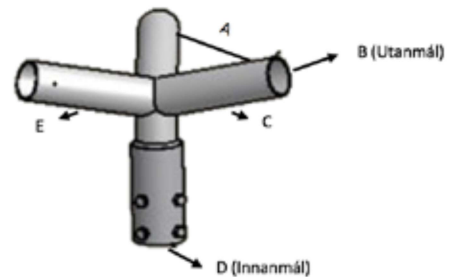

Tæknilegar upplýsingar		
Toppur F. 60mm, þrískiptur 3x300		
Gildi	Stærð (mm)/(gráðum)	Stærð (mm)/(gráðum)
A	120°	120°
B	60,3	60,3
C	0°	15°
D	63,0	63,0
E	0°	15°
	Vörunnr: 1-150004	Vörunnr: 1-150005