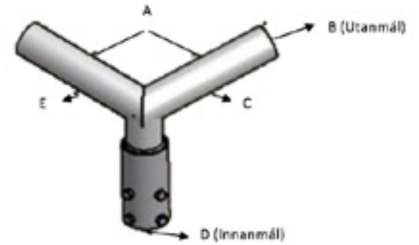

TOPPAR FYRIR 60 MM

Tæknilegar upplýsingar					
Toppur F. 60mm, tvískiptur 2x200					
Gildi	Stærð (mm)/(gráðum)	Stærð (mm)/(gráðum)	Stærð (mm)/(gráðum)	Stærð (mm)/(gráðum)	Stærð (mm)/(gráðum)
A	120°	90°	180°	180°	180°
B	60,3	60,3	60,3	60,3	60,3
C	15°	0°	0°	5°	10°
D	63,0	63,0	63,0	63,0	63,0
E	15°	0°	0°	5°	10°
	Vörunnr: 1-150015	Vörunnr: 1-150020	Vörunnr: 1-150011	Vörunnr: 1-150012	Vörunnr: 1-150014