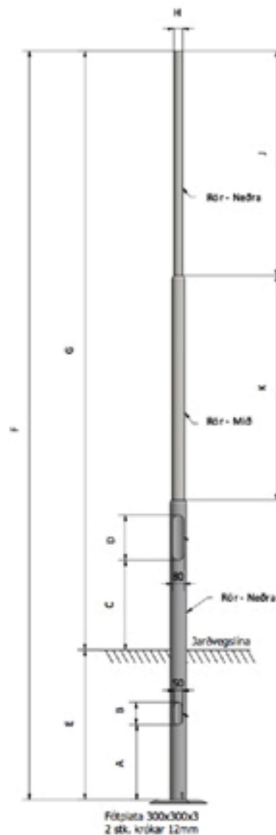

# KÓNÍSKIR STAURAR

Tæknilegar upplýsingar						
	Ljósastaur. Kónískur 3,2m	Ljósastaur. Kónískur 4,0m	Ljósastaur. Kónískur 5,0m	Ljósastaur. Kónískur 6,3m	Ljósastaur. Kónískur 8,0m	Ljósastaur. Kónískur 10,0m
Gildi	Stærð (mm)	Stærð (mm)	Stærð (mm)	Stærð (mm)	Stærð (mm)	Stærð (mm)
A	350	500	500	600	1.000	1.200
B	1.600	2.000	3.000	2.200	2.500	2.700
C	4.000	5.000	6.000	7.500	9.500	11.700
D	60	60	60	60	60	60
E	1.000	1.000	1.000	1.200	1.500	1.700
F	108	120	134	150	174	205
	Vörunnr: 1-100360	Vörunnr: 1-100460	Vörunnr: 1-100560	Vörunnr: 1-100660	Vörunnr: 1-100860	Vörunnr: 1-101089

Tæknilegar upplýsingar	
	Ljósastaur. Kónískur 12,0m, tvískiptur
Gildi	Stærð (mm)
A	1.500
B	3.000
C	7.400
D	137
E	2.000
F	230
G	60
H	7.000
	Vörunnr: 1-101289

# ÞREPAÐIR STAURAR

Tæknilegar upplýsingar		
	Ljósastaur. 3,15m tví-þrepaður	Ljósastaur. 4,0m tví-þrepaður
Gildi	Stærð (mm)	Stærð (mm)
A	300	300
B	150	150
C	600	600
D	300	300
E	800	800
F	2.000	2.800
G	4.000	4.800
H	3.150	4.000
J	60	60
Rör - Efra	60,3 x 2,9	60,3 x 2,9
Rör - Neðra	101,6 x 3,6	101,6 x 3,6
	Vörunnr: 1-100360-1	Vörunnr: 1-100460-1

Tæknilegar upplýsingar			
	Ljósastaur. 4,0m þrí-þrepaður	Ljósastaur. 5,0m þrí-þrepaður	Ljósastaur. 6,3m þrí-þrepaður
Gildi	Stærð (mm)	Stærð (mm)	Stærð (mm)
A	500	500	700
B	150	150	150
C	600	600	600
D	300	300	300
E	1.000	1.000	1.200
F	5.000	6.000	7.500
G	4.000	5.000	6.300
H	60	60	60
J	1.500	2.500	2.500
k	1.500	1.500	2.000
Rör - Efra	60,3 x 2,9	60,3 x 2,9	60,3 x 2,9
Rör - Mið	88,9 x 3,2	88,9 x 3,2	88,9 x 3,2
Rör - Neðra	114,3 x 3,6	114,3 x 3,6	114,3 x 3,6
	Vörunnr: 1-100460-2	Vörunnr: 1-100560-1	Vörunnr: 1-100660-1