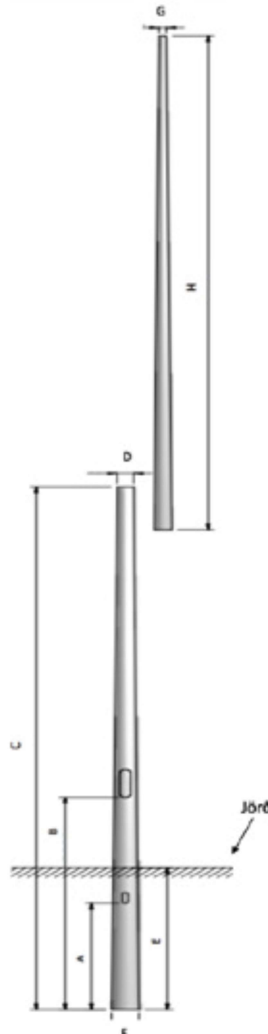

Tæknilegar upplýsingar	
	Ljósastaur. Kónískur 12,0m, tvískiptur
Gildi	Stærð (mm)
A	1.500
B	3.000
C	7.400
D	137
E	2.000
F	230
G	60
H	7.000
	Vörunnr: 1-101289