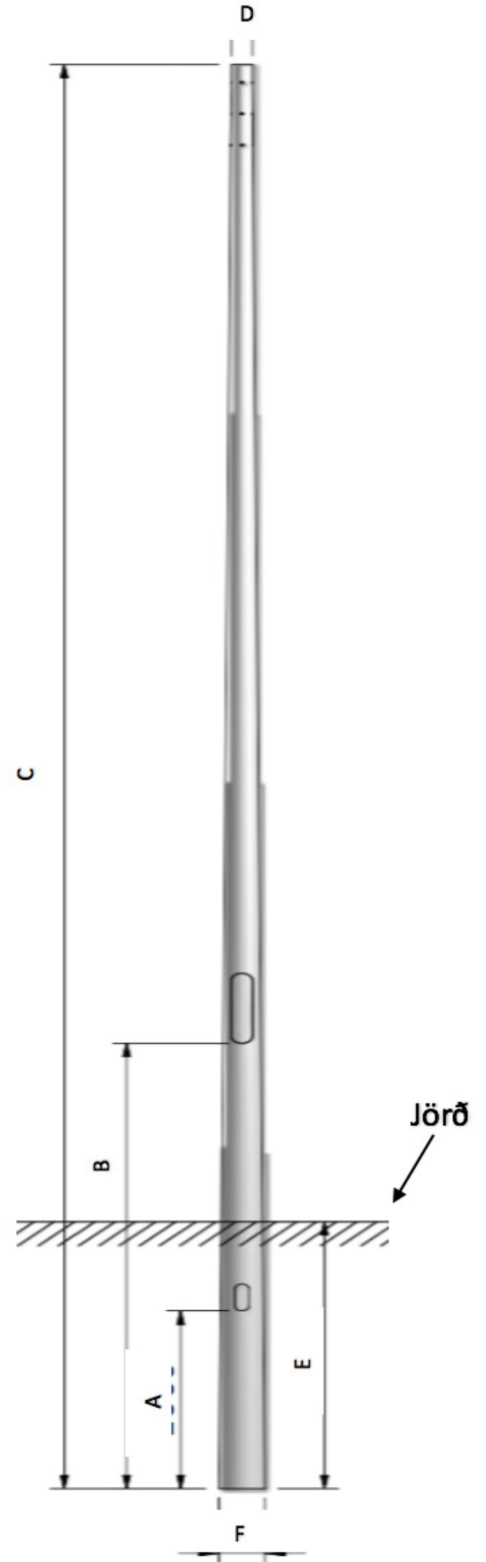

KÓNÍSKIR BOLIR

Tæknilegar upplýsingar			
	Ljósastaur, kónískur. 8M Bolur	Ljósastaur, kónískur. 10M Bolur	Ljósastaur, kónískur. 12M Bolur
Gildi	Stærð (mm)	Stærð (mm)	Stærð (mm)
A	1,000	1,200	1,500
B	2,500	2,700	3,000
C	8,000	11,700	11,980
D	76	89	102
E	1,500	1,700	2,000
F	172	205	242
	Vörunnr: 1-100861	Vörunnr: 1-101090	Vörunnr: 1-101290