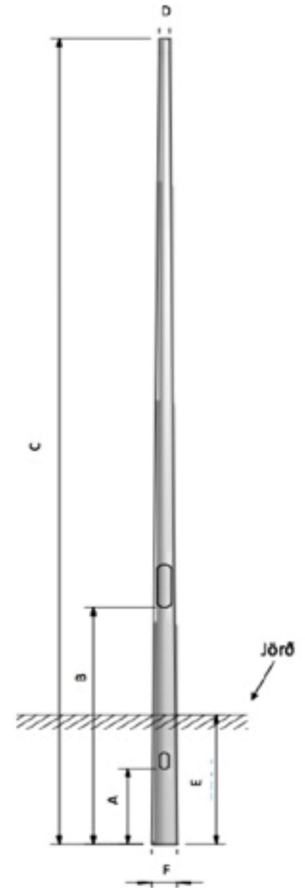

### ➔ LÍNA B:

Kónískir staurar eru til í sex lengdum, 3.2, 4.0, 5.0, 6.3, 8.0, 10.0 og 12m. Ljósabúnaður festist ýmist beint á staurinn eða á toppa sem eru hannaðir með það í huga að halda uppi ljósabúnaði. Topparnir eru í öllum tilfellum 60,3mm að utanmáli og passa þannig ljósin beint á toppana.

### ➔ LÍNA C:

Þrepaðir staurar eru í fimm lengdum. Tví-þrepaðir eru til í lengdunum 3.15 og 4.0m og þrí-þrepaðir í lengdunum 4.0, 5.0 og 6.0m. Toppar og frágangur á ljósabúnaði er með sama móti og á öðrum staurum.

# KÓNÍSKIR BOLIR

Tæknilegar upplýsingar			
	Ljósastaur, kónískur. 8M Bolur	Ljósastaur, kónískur. 10M Bolur	Ljósastaur, kónískur. 12M Bolur
Gildi	Stærð (mm)	Stærð (mm)	Stærð (mm)
A	1,000	1,200	1,500
B	2,500	2,700	3,000
C	8,000	11,700	11,980
D	76	89	102
E	1,500	1,700	2,000
F	172	205	242
	Vörunnr: 1-100861	Vörunnr: 1-101090	Vörunnr: 1-101290

Tæknilegar upplýsingar	
	Ljósastaur. Kónískur 12,0m, tvískiptur
Gildi	Stærð (mm)
A	1.500
B	3.000
C	7.400
D	137
E	2.000
F	230
G	60
H	7.000
	Vörunnr: 1-101289