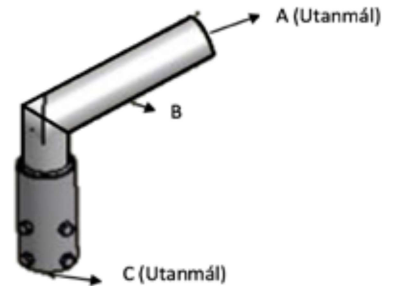

Tæknilegar upplýsingar			
Toppur F. 60mm, einfaldur 1x200			
Gildi	Stærð (mm)/(gráðum)	Stærð (mm)/(gráðum)	Stærð (mm)/(gráðum)
A	60,3	60,3	60,3
B	0°	5°	10°
C	63,0	63,0	63,0
	Vörunnr: 1-150029	Vörunnr: 1-150028	Vörunnr: 1-150030