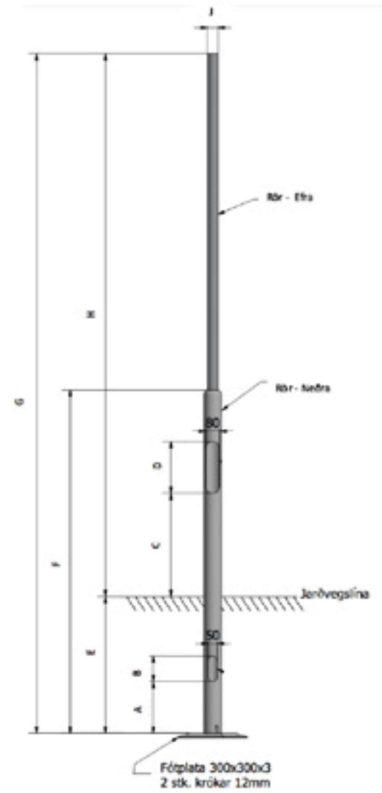

# KÓNÍSKIR BOLIR

Tæknilegar upplýsingar			
	Ljósastaur, kónískur. 8M Bolur	Ljósastaur, kónískur. 10M Bolur	Ljósastaur, kónískur. 12M Bolur
Gildi	Stærð (mm)	Stærð (mm)	Stærð (mm)
A	1,000	1,200	1,500
B	2,500	2,700	3,000
C	8,000	11,700	11,980
D	76	89	102
E	1,500	1,700	2,000
F	172	205	242
	Vörunnr: 1-100861	Vörunnr: 1-101090	Vörunnr: 1-101290

# KÓNÍSKIR STAURAR

Tæknilegar upplýsingar						
	Ljósastaur. Kónískur 3,2m	Ljósastaur. Kónískur 4,0m	Ljósastaur. Kónískur 5,0m	Ljósastaur. Kónískur 6,3m	Ljósastaur. Kónískur 8,0m	Ljósastaur. Kónískur 10,0m
Gildi	Stærð (mm)	Stærð (mm)	Stærð (mm)	Stærð (mm)	Stærð (mm)	Stærð (mm)
A	350	500	500	600	1.000	1.200
B	1.600	2.000	3.000	2.200	2.500	2.700
C	4.000	5.000	6.000	7.500	9.500	11.700
D	60	60	60	60	60	60
E	1.000	1.000	1.000	1.200	1.500	1.700
F	108	120	134	150	174	205
	Vörunnr: 1-100360	Vörunnr: 1-100460	Vörunnr: 1-100560	Vörunnr: 1-100660	Vörunnr: 1-100860	Vörunnr: 1-101089

Tæknilegar upplýsingar	
	Ljósastaur. Kónískur 12,0m, tvískiptur
Gildi	Stærð (mm)
A	1.500
B	3.000
C	7.400
D	137
E	2.000
F	230
G	60
H	7.000
	Vörunnr: 1-101289

# ÞREPAÐIR STAURAR

Tæknilegar upplýsingar		
	Ljósastaur. 3,15m tví-þrepaður	Ljósastaur. 4,0m tví-þrepaður
Gildi	Stærð (mm)	Stærð (mm)
A	300	300
B	150	150
C	600	600
D	300	300
E	800	800
F	2.000	2.800
G	4.000	4.800
H	3.150	4.000
J	60	60
Rör - Efra	60,3 x 2,9	60,3 x 2,9
Rör - Neðra	101,6 x 3,6	101,6 x 3,6
	Vörunnr: 1-100360-1	Vörunnr: 1-100460-1