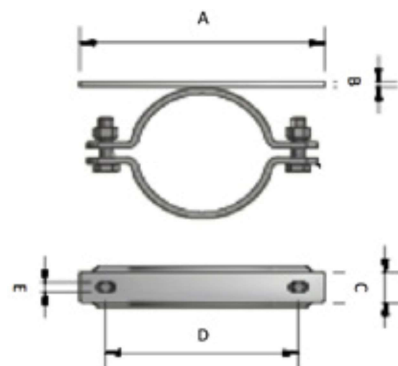

# SKILTARAMMAR - UMFERÐARSKILTI

Tæknilegar upplýsingar			
	Skiltarammi 50x50	Skiltarammi 60X50	Skiltarammi 60X60
<b>Gildi</b>	<b>Stærð (mm)</b>	<b>Stærð (mm)</b>	<b>Stærð (mm)</b>
H	530	630	630
B	530	530	630
S	60,3	60,3	60
	Vörunn: 1-311030	Vörunn: 1-311040	Vörunn: 1-311050

## BAKFESTINGAR Á SKILTI

Tæknilegar upplýsingar		
Skiltafestingar/bakfestingar á skilti 2"		
<b>Gildi</b>	<b>Stærð (mm)</b>	<b>Stærð (mm)</b>
A	210,0	476,0
B	6,0	6,0
C	25,0	25,0
D	172,0	415,0
E	6,0	6,0
<b>Rörsp. Stærð</b>	2" Röraspenna	2" Röraspenna
<b>Rör</b>	Fyrir 60,3 mm rör	Fyrir 60,3 mm rör
	Vörunn: 1-311061	Vörunn: 1-311063

Tæknilegar upplýsingar		
Skiltafestingar/bakfestingar á skilti 2 1/2"		
<b>Gildi</b>	<b>Stærð (mm)</b>	<b>Stærð (mm)</b>
A	290,0	550,0
B	6,0	6,0
C	30,0	30,0
D	230,0	490,0
E	6,0	6,0
<b>Rörsp. Stærð</b>	2 1/2" Röraspenna	2 1/2" Röraspenna
<b>Rör</b>	Fyrir 76,1 mm rör	Fyrir 76,1 mm rör
	Vörunn: 1-311065	Vörunn: 1-311066

# SKILTARAMMAR - GÖTUHEITI

Tæknilegar upplýsingar							
Skiltarammar F. Götuheiti							
Gildi	Stærð (mm)	Stærð (mm)	Stærð (mm)	Stærð (mm)	Stærð (mm)	Stærð (mm)	Stærð (mm)
A	212	212	212	212	212	212	212
B	538	638	738	838	938	1.038	1.138
H	238	238	238	238	238	238	238
Skilti	50 x 20	60 x 20	70 x 20	80 x 20	90 x 20	100 x 20	110 x 20
Rörsp. Stærð	2" Rörspenna	2" Rörspenna	2" Rörspenna	2" Rörspenna	2" Rörspenna	2" Rörspenna	2" Rörspenna
Rör	Fyrir 60,3 mm rör	Fyrir 60,3 mm rör	Fyrir 60,3 mm rör	Fyrir 60,3 mm rör	Fyrir 60,3 mm rör	Fyrir 60,3 mm rör	Fyrir 60,3 mm rör
	Vörunnr: 1-312050	Vörunnr: 1-312060	Vörunnr: 1-312070	Vörunnr: 1-312080	Vörunnr: 1-312090	Vörunnr: 1-312100	Vörunnr: 1-312110