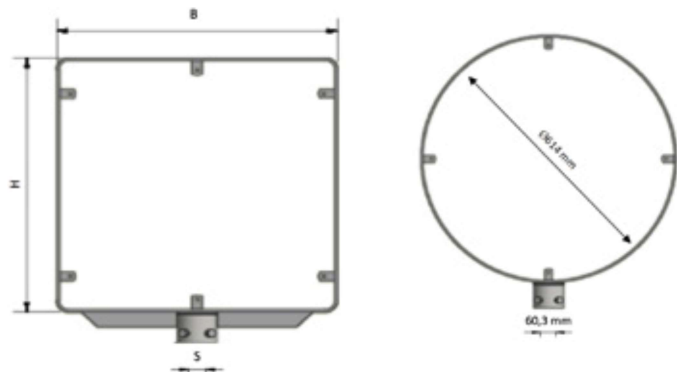

# SKILTARAMMAR - UMFERÐARSKILTI

Tæknilegar upplýsingar			
	Skiltarammi 50x50	Skiltarammi 60X50	Skiltarammi 60X60
<b>Gildi</b>	<b>Stærð (mm)</b>	<b>Stærð (mm)</b>	<b>Stærð (mm)</b>
H	530	630	630
B	530	530	630
S	60,3	60,3	60
	Vörunn: 1-311030	Vörunn: 1-311040	Vörunn: 1-311050

## BAKFESTINGAR Á SKILTI

Tæknilegar upplýsingar		
Skiltafestingar/bakfestingar á skilti 2"		
<b>Gildi</b>	<b>Stærð (mm)</b>	<b>Stærð (mm)</b>
A	210,0	476,0
B	6,0	6,0
C	25,0	25,0
D	172,0	415,0
E	6,0	6,0
<b>Rörsp. Stærð</b>	2" Röraspenna	2" Röraspenna
<b>Rör</b>	Fyrir 60,3 mm rör	Fyrir 60,3 mm rör
	Vörunn: 1-311061	Vörunn: 1-311063

# SKILTARAMMAR - GÖTUHEITI

Tæknilegar upplýsingar							
Skiltarammar F. Götuheiti							
Gildi	Stærð (mm)	Stærð (mm)	Stærð (mm)	Stærð (mm)	Stærð (mm)	Stærð (mm)	Stærð (mm)
A	212	212	212	212	212	212	212
B	538	638	738	838	938	1.038	1.138
H	238	238	238	238	238	238	238
Skilti	50 x 20	60 x 20	70 x 20	80 x 20	90 x 20	100 x 20	110 x 20
Rörsp. Stærð	2" Rörspenna	2" Rörspenna	2" Rörspenna	2" Rörspenna	2" Rörspenna	2" Rörspenna	2" Rörspenna
Rör	Fyrir 60,3 mm rör	Fyrir 60,3 mm rör	Fyrir 60,3 mm rör	Fyrir 60,3 mm rör	Fyrir 60,3 mm rör	Fyrir 60,3 mm rör	Fyrir 60,3 mm rör
	Vörunnr: 1-312050	Vörunnr: 1-312060	Vörunnr: 1-312070	Vörunnr: 1-312080	Vörunnr: 1-312090	Vörunnr: 1-312100	Vörunnr: 1-312110

# BAULUR - GÖTUHEITI

Tæknilegar upplýsingar													
Baulur F. Götuheiti													
Gildi	Stærð (mm)	Stærð (mm)	Stærð (mm)	Stærð (mm)	Stærð (mm)	Stærð (mm)	Stærð (mm)	Stærð (mm)	Stærð (mm)	Stærð (mm)	Stærð (mm)	Stærð (mm)	Stærð (mm)
A	330,0	600,0	330,0	600,0	330,0	600,0	330,0	600,0	300,0	600,0	300,0	600,0	300,0
Rörsp. Stærð	2 1/2"	2 1/2"	3"	3"	3 1/2"	3 1/2"	4"	4"	5"	5"	6"	6"	8"
Rör	76,1	76,1	88,9	88,9	101,6	101,6	114,3	114,3	139,7	139,7	168,3	168,3	219,1
	Vörunnr: 1-313230	Vörunnr: 1-313250	Vörunnr: 1-313330	Vörunnr: 1-313350	Vörunnr: 1-313355	Vörunnr: 1-313356	Vörunnr: 1-313430	Vörunnr: 1-313450	Vörunnr: 1-313530	Vörunnr: 1-313550	Vörunnr: 1-313630	Vörunnr: 1-313650	Vörunnr: 1-313656