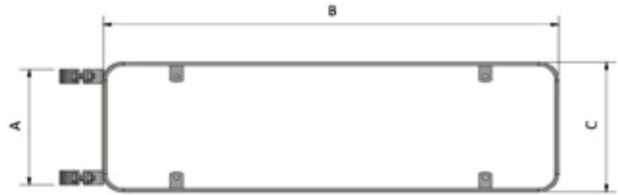

## BAKFESTINGAR Á SKILTI

Tæknilegar upplýsingar		
Skiltafestingar/bakfestingar á skilti 2"		
<b>Gildi</b>	<b>Stærð (mm)</b>	<b>Stærð (mm)</b>
A	210,0	476,0
B	6,0	6,0
C	25,0	25,0
D	172,0	415,0
E	6,0	6,0
<b>Rörsp. Stærð</b>	2" Röraspenna	2" Röraspenna
<b>Rör</b>	Fyrir 60,3 mm rör	Fyrir 60,3 mm rör
	Vörunn: 1-311061	Vörunn: 1-311063

Tæknilegar upplýsingar		
Skiltafestingar/bakfestingar á skilti 2 1/2"		
<b>Gildi</b>	<b>Stærð (mm)</b>	<b>Stærð (mm)</b>
A	290,0	550,0
B	6,0	6,0
C	30,0	30,0
D	230,0	490,0
E	6,0	6,0
<b>Rörsp. Stærð</b>	2 1/2" Röraspenna	2 1/2" Röraspenna
<b>Rör</b>	Fyrir 76,1 mm rör	Fyrir 76,1 mm rör
	Vörunn: 1-311065	Vörunn: 1-311066

# SKILTARAMMAR - GÖTUHEITI

Tæknilegar upplýsingar							
Skiltarammar F. Götuheiti							
Gildi	Stærð (mm)	Stærð (mm)	Stærð (mm)	Stærð (mm)	Stærð (mm)	Stærð (mm)	Stærð (mm)
A	212	212	212	212	212	212	212
B	538	638	738	838	938	1.038	1.138
H	238	238	238	238	238	238	238
Skilti	50 x 20	60 x 20	70 x 20	80 x 20	90 x 20	100 x 20	110 x 20
Rörsp. Stærð	2" Rörspenna	2" Rörspenna	2" Rörspenna	2" Rörspenna	2" Rörspenna	2" Rörspenna	2" Rörspenna
Rör	Fyrir 60,3 mm rör	Fyrir 60,3 mm rör	Fyrir 60,3 mm rör	Fyrir 60,3 mm rör	Fyrir 60,3 mm rör	Fyrir 60,3 mm rör	Fyrir 60,3 mm rör
	Vörunnr: 1-312050	Vörunnr: 1-312060	Vörunnr: 1-312070	Vörunnr: 1-312080	Vörunnr: 1-312090	Vörunnr: 1-312100	Vörunnr: 1-312110