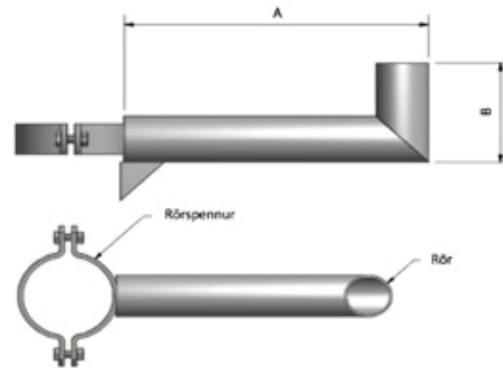

SKILTAFASTINGAR - L

Tæknilegar upplýsingar				
	Skiltafest. A ljósast. L 3"	Skiltafest. A ljósast. L 3 1/2"	Skiltafest. A ljósast. L 4"	Skiltafest. A ljósast. L 5"
Gildi	Stærð (mm)	Stærð (mm)	Stærð (mm)	Stærð (mm)
A	452,0	452,0	452,0	452,0
B	180,0	180,0	180,0	180,0
Rörsp. Stærð	3"	3,5"	4"	5"
Rör	Fyrir 88,9 mm rör	Fyrir 101,6 mm rör	Fyrir 114,3 mm rör	Fyrir 139,7 mm rör
	Vörunnr: 1-311008	Vörunnr: 1-311008-1	Vörunnr: 1-311005	Vörunnr: 1-311004