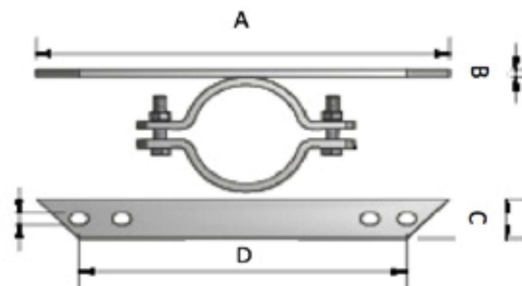

Tæknilegar upplýsingar		
Skiltafestingar/bakfestingar á skilti 2 1/2"		
Gildi	Stærð (mm)	Stærð (mm)
A	290,0	550,0
B	6,0	6,0
C	30,0	30,0
D	230,0	490,0
E	6,0	6,0
Rörsp. Stærð	2 1/2" Röraspenna	2 1/2" Röraspenna
Rör	Fyrir 76,1 mm rör	Fyrir 76,1 mm rör
	Vörunn: 1-311065	Vörunn: 1-311066