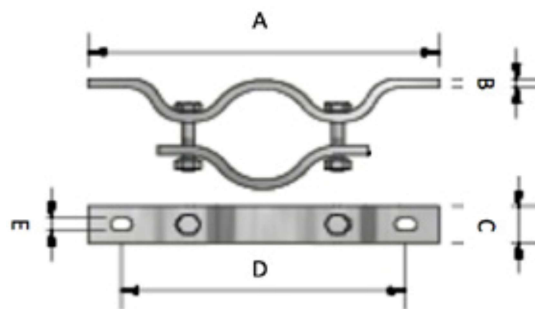

# SKILTARAMMAR - UMFERÐARSKILTI

Tæknilegar upplýsingar			
	Skiltarammi 50x50	Skiltarammi 60X50	Skiltarammi 60X60
<b>Gildi</b>	<b>Stærð (mm)</b>	<b>Stærð (mm)</b>	<b>Stærð (mm)</b>
H	530	630	630
B	530	530	630
S	60,3	60,3	60
	Vörunn: 1-311030	Vörunn: 1-311040	Vörunn: 1-311050

## BAKFESTINGAR Á SKILTI

Tæknilegar upplýsingar		
Skiltafestingar/bakfestingar á skilti 2"		
<b>Gildi</b>	<b>Stærð (mm)</b>	<b>Stærð (mm)</b>
A	210,0	476,0
B	6,0	6,0
C	25,0	25,0
D	172,0	415,0
E	6,0	6,0
<b>Rörsp. Stærð</b>	2" Röraspenna	2" Röraspenna
<b>Rör</b>	Fyrir 60,3 mm rör	Fyrir 60,3 mm rör
	Vörunn: 1-311061	Vörunn: 1-311063

# SKILTARAMMAR - GÖTUHEITI

Tæknilegar upplýsingar							
Skiltarammar F. Götuheiti							
Gildi	Stærð (mm)	Stærð (mm)	Stærð (mm)	Stærð (mm)	Stærð (mm)	Stærð (mm)	Stærð (mm)
A	212	212	212	212	212	212	212
B	538	638	738	838	938	1.038	1.138
H	238	238	238	238	238	238	238
Skilti	50 x 20	60 x 20	70 x 20	80 x 20	90 x 20	100 x 20	110 x 20
Rörsp. Stærð	2" Rörspenna	2" Rörspenna	2" Rörspenna	2" Rörspenna	2" Rörspenna	2" Rörspenna	2" Rörspenna
Rör	Fyrir 60,3 mm rör	Fyrir 60,3 mm rör	Fyrir 60,3 mm rör	Fyrir 60,3 mm rör	Fyrir 60,3 mm rör	Fyrir 60,3 mm rör	Fyrir 60,3 mm rör
	Vörunnr: 1-312050	Vörunnr: 1-312060	Vörunnr: 1-312070	Vörunnr: 1-312080	Vörunnr: 1-312090	Vörunnr: 1-312100	Vörunnr: 1-312110

# BAULUR - GÖTUHEITI

Tæknilegar upplýsingar													
Baulur F. Götuheiti													
Gildi	Stærð (mm)	Stærð (mm)	Stærð (mm)	Stærð (mm)	Stærð (mm)	Stærð (mm)	Stærð (mm)	Stærð (mm)	Stærð (mm)	Stærð (mm)	Stærð (mm)	Stærð (mm)	Stærð (mm)
A	330,0	600,0	330,0	600,0	330,0	600,0	330,0	600,0	300,0	600,0	300,0	600,0	300,0
Rörsp. Stærð	2 1/2"	2 1/2"	3"	3"	3 1/2"	3 1/2"	4"	4"	5"	5"	6"	6"	8"
Rör	76,1	76,1	88,9	88,9	101,6	101,6	114,3	114,3	139,7	139,7	168,3	168,3	219,1
	Vörunnr: 1-313230	Vörunnr: 1-313250	Vörunnr: 1-313330	Vörunnr: 1-313350	Vörunnr: 1-313355	Vörunnr: 1-313356	Vörunnr: 1-313430	Vörunnr: 1-313450	Vörunnr: 1-313530	Vörunnr: 1-313550	Vörunnr: 1-313630	Vörunnr: 1-313650	Vörunnr: 1-313656