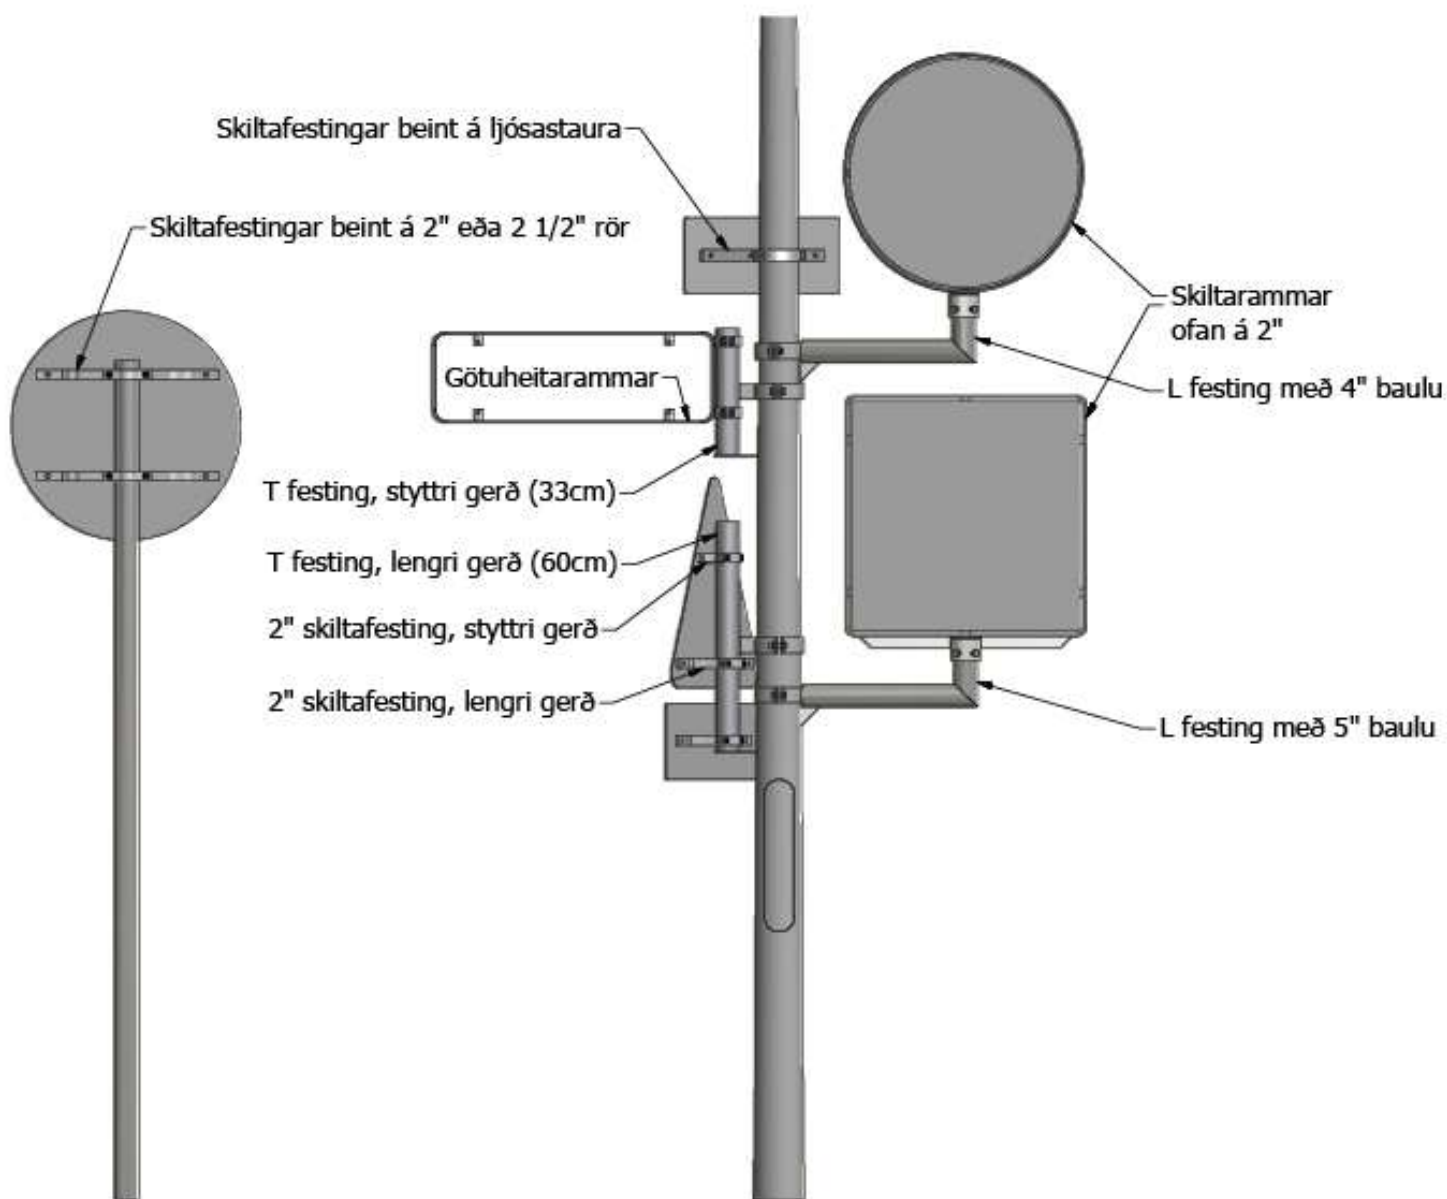

# SKILTARAMMAR - UMFERÐARSKILTI

Tæknilegar upplýsingar			
	Skiltarammi 50x50	Skiltarammi 60X50	Skiltarammi 60X60
<b>Gildi</b>	<b>Stærð (mm)</b>	<b>Stærð (mm)</b>	<b>Stærð (mm)</b>
H	530	630	630
B	530	530	630
S	60,3	60,3	60
	Vörunn: 1-311030	Vörunn: 1-311040	Vörunn: 1-311050

## BAKFESTINGAR Á SKILTI

Tæknilegar upplýsingar		
Skiltafestingar/bakfestingar á skilti 2"		
<b>Gildi</b>	<b>Stærð (mm)</b>	<b>Stærð (mm)</b>
A	210,0	476,0
B	6,0	6,0
C	25,0	25,0
D	172,0	415,0
E	6,0	6,0
<b>Rörsp. Stærð</b>	2" Röraspenna	2" Röraspenna
<b>Rör</b>	Fyrir 60,3 mm rör	Fyrir 60,3 mm rör
	Vörunn: 1-311061	Vörunn: 1-311063

Tæknilegar upplýsingar		
Skiltafestingar/bakfestingar á skilti 2 1/2"		
<b>Gildi</b>	<b>Stærð (mm)</b>	<b>Stærð (mm)</b>
A	290,0	550,0
B	6,0	6,0
C	30,0	30,0
D	230,0	490,0
E	6,0	6,0
<b>Rörsp. Stærð</b>	2 1/2" Röraspenna	2 1/2" Röraspenna
<b>Rör</b>	Fyrir 76,1 mm rör	Fyrir 76,1 mm rör
	Vörunn: 1-311065	Vörunn: 1-311066

# BAULUR - GÖTUHEITI

Tæknilegar upplýsingar													
Baulur F. Götuheiti													
Gildi	Stærð (mm)	Stærð (mm)	Stærð (mm)	Stærð (mm)	Stærð (mm)	Stærð (mm)	Stærð (mm)	Stærð (mm)	Stærð (mm)	Stærð (mm)	Stærð (mm)	Stærð (mm)	Stærð (mm)
A	330,0	600,0	330,0	600,0	330,0	600,0	330,0	600,0	300,0	600,0	300,0	600,0	300,0
Rörsp. Stærð	2 1/2"	2 1/2"	3"	3"	3 1/2"	3 1/2"	4"	4"	5"	5"	6"	6"	8"
Rör	76,1	76,1	88,9	88,9	101,6	101,6	114,3	114,3	139,7	139,7	168,3	168,3	219,1
	Vörunnr: 1-313230	Vörunnr: 1-313250	Vörunnr: 1-313330	Vörunnr: 1-313350	Vörunnr: 1-313355	Vörunnr: 1-313356	Vörunnr: 1-313430	Vörunnr: 1-313450	Vörunnr: 1-313530	Vörunnr: 1-313550	Vörunnr: 1-313630	Vörunnr: 1-313650	Vörunnr: 1-313656